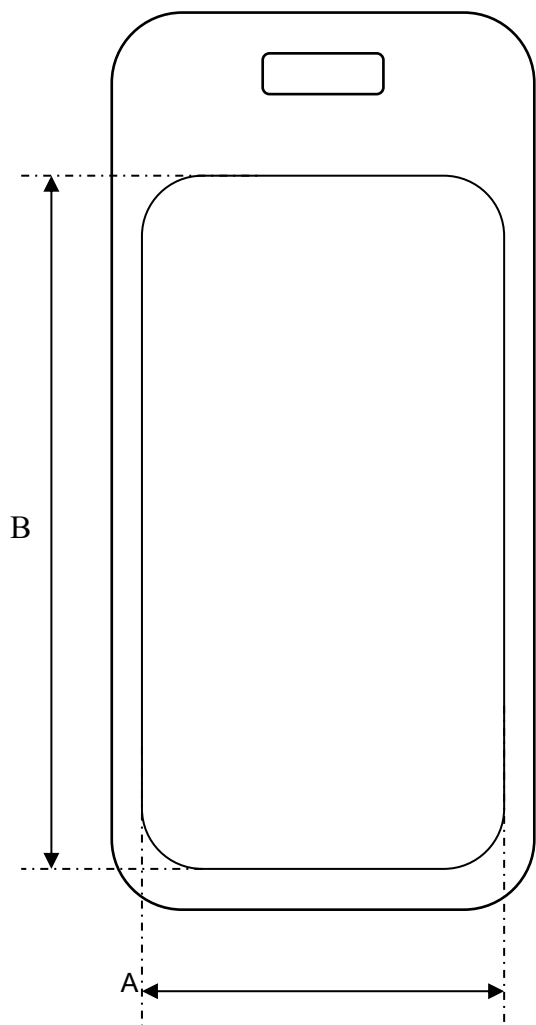

BLISTER AUTOCIERRE				
REF	MEDIDA INTERIOR mm,			UNIDADES
	A	B	C	POR CAJA
				MINIMO
101	35	70	12	1.550
114	35	70	22	630
139-B	60	80	10	1.050
102-B	60	80	22	1.000
103-B	60	80	37	950
140-B	80	100	17	700
104-B	80	100	27	650
105-B	80	100	47	600
106	115	130	33	330
166	115	130	47	110
107	115	130	68	300
210	115	130	90	255
108	118	152	16	300
109	118	152	32	330
132	118	152	45	350
110	118	152	58	300
220	118	152	100	275
149	240	180	16	275
112	240	180	33	130
113	240	180	61	115
115	40	126	15	600
116	40	126	25	400
117	40	146	17	500
118	40	146	35	600
119	60	155	13	400
111	S 60	155	13	400
120	60	155	25	260
121	60	155	38	265
122	60	155	50	200
123	83	186	15	500
124	83	186	27	420
125	83	186	42	300
126	83	186	54	300
127	35	242	23	300
177	100	290	8	300
128	100	290	25	300
129	100	290	42	210
130	100	290	67	250
131	100	290	84	240
133	110	210	25	400
134	110	210	55	375
135	110	210	80	250
136	110	210	108	250

* Portes debidos

*Con material 100% RECICLADO Y SOSTENIBLE

**PEDIDO MÍNIMO 1 CAJA

BLISTER AUTOCIERRE				
REF	MEDIDA INTERIOR mm,			UNIDADES POR CAJA
	A	B	C	
162	315	205	27	90
137	315	205	55	100
138	315	205	110	80
141	160	185	25	180
142	160	185	50	180
164	160	185	65	200
143	160	185	75	165
144	160	185	100	175
145	155	310	46	125
146	155	310	72	110
147	155	310	84	115
148	155	310	108	255
150	120	250	60	130
151	120	250	90	125
152	120	250	120	110
163	150	350	10	200
153	150	350	50	100
154	150	350	95	100
156	250	250	30	80
157	250	250	85	65
158	250	250	145	55
159	300	300	50	80
165	300	300	75	75
160	300	300	85	85
161	300	300	120	70
171	365	365	70	50
172	365	365	90	45
173	365	365	105	35
175	365	365	140	30
180	65	250	35	240
181	65	250	60	414
183	65	250	73	240
185	65	250	105	300
202	180	610	60	40
205	180	610	135	40
230	110	318	8	200
232	110	318	25	200

* Portes debidos

* Precio sin IVA

*Material RPET 100% RECICLADO Y SOSTENIBLE

****PEDIDO MÍNIMO 1 CAJA**

BLISTER AUTOCIERRE				
REF	MEDIDA INTERIOR mm,			UNIDADES
	A	B	C	POR CAJA
				MINIMO
240	108	245	18	
242	98	233	30	
244	98	233	50	