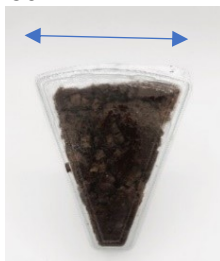

**TARIFA BLISTER PORCIÓN TARTA 2023**

BLÍSTER PORCIÓN TARTA		
CODIGO:		
BLÍSTER AUTOCIERRE PORCIÓN TARTA 40 MM RPET-A 0,4 TRANSPARENTE SIN IMPRESIÓN 100% RECICLADO MOD A		

BLÍSTER PORCIÓN TARTA		
CODIGO:		
BLÍSTER AUTOCIERRE PORCIÓN TARTA 60 MM RPET-A 0,4 TRANSPARENTE SIN IMPRESIÓN 100% RECICLADO MOD B		

90 MM

130 MM

MOD A: 40 MM ALTURA  
MOD B: 60 MM ALTURA

**\*Con material RPET A 100% material reciclado - ECO SOSTENIBLE**

**\* Portes debidos**

**\* Iva no incluido**

—